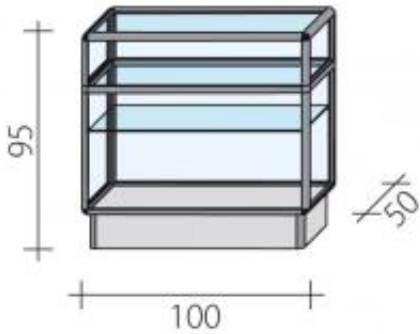

Link do produktu: <https://www.albotek.pl/lada-ekspozycyjna-fl-100-1-p-176.html>

Lada Ekspozycyjna FL-100-1

Cena brutto	2 891,73 zł
Cena netto	2 351,00 zł
Dostępność	Dostępny
Przewidywana wysyłka	3-10 dni rob.
Numer katalogowy	FL-100-1
Producent	ALBO
Wymiary Szer x Gł x Wys (cm)	100x50x95

Opis produktu

Konstrukcja lada FL 100-1 jest wykonana z profili aluminiowych anodowanych na kolor srebrny lub złoty. Wypełnienie dolnej części stanowi płyta w modnych dekorach, a górna część lada jest przeszklona.

- Regulatory poziomu w stopkach mebla zapewnią bezproblemowe ustawienie lad w ciągu.
- Całkowite przeszklenie lada sprawia, że powierzchnia ekspozycyjna jest bardzo duża a dzięki regulacji półek można wystawiać wysokie przedmioty
- Duży wybór mebli w systemie OKTO pozwala na dowolną konfigurację zestawień.
- Szeroka kolekcja płyt standardowych umożliwi dostosowanie kolorystyczne do stylu Państwa sklepu.
- Opcjonalne oświetlenie wydobędzie całe piękno ekspozycji