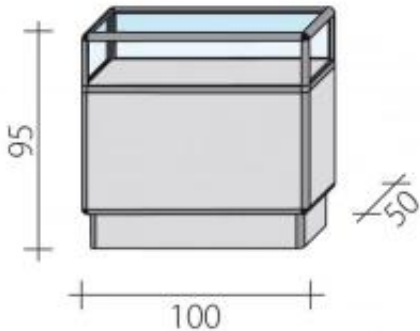

Link do produktu: <https://www.albotek.pl/lada-ekspozycyjna-fl-100-3-p-147.html>

## Lada Ekspozycyjna FL-100-3

Cena brutto	<b>2 753,97 zł</b>
Cena netto	<b>2 239,00 zł</b>
Dostępność	<b>Dostępny</b>
Przewidywana wysyłka	<b>3-10 dni rob.</b>
Numer katalogowy	<b>FL-100-3</b>
Producent	<b>ALBO</b>
Wymiary Szer x Gł x Wys (cm)	<b>100x50x95</b>

### Opis produktu

Konstrukcja lada ekspozycyjnej FL 100-3 jest wykonana z profili aluminiowych anodowanych na kolor srebrny lub złoty. Wypełnienie dolnej części stanowi płyta w modnych dekorach a w górna część lada jest przeszklona.

- Regulatory poziomu w stopkach mebla zapewnią bezproblemowe ustawienie lad w ciągu.
- Przeszklenie w górnej 1/3 części lada pozwoli dobrze zaprezentować towary wymagające bliskiego zaprezentowania ich klientowi. Ten typ ekspozycji z pewnością zwiększa sprzedaż.
- Istnieje możliwość zamontowania szuflady kasowej, szuflady jubilerskiej bądź podpórki pod torby co znacznie rozszerzy funkcjonalność mebla.
- Duży wybór mebli w systemie OKTO pozwala na dowolną konfigurację zestawień.
- Szeroka kolekcja płyt standardowych umożliwi dostosowanie kolorystyczne do stylu Państwa sklepu.
- Opcjonalne oświetlenie wydobędzie całe piękno ekspozycji