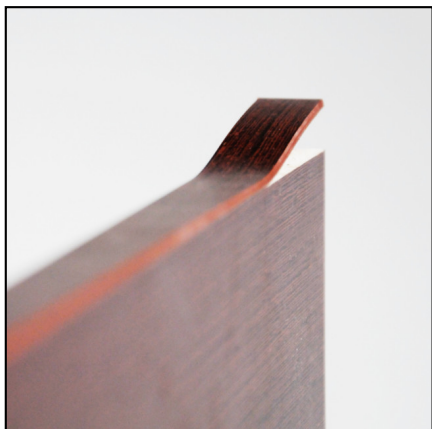

Krawędzie płyt ABS